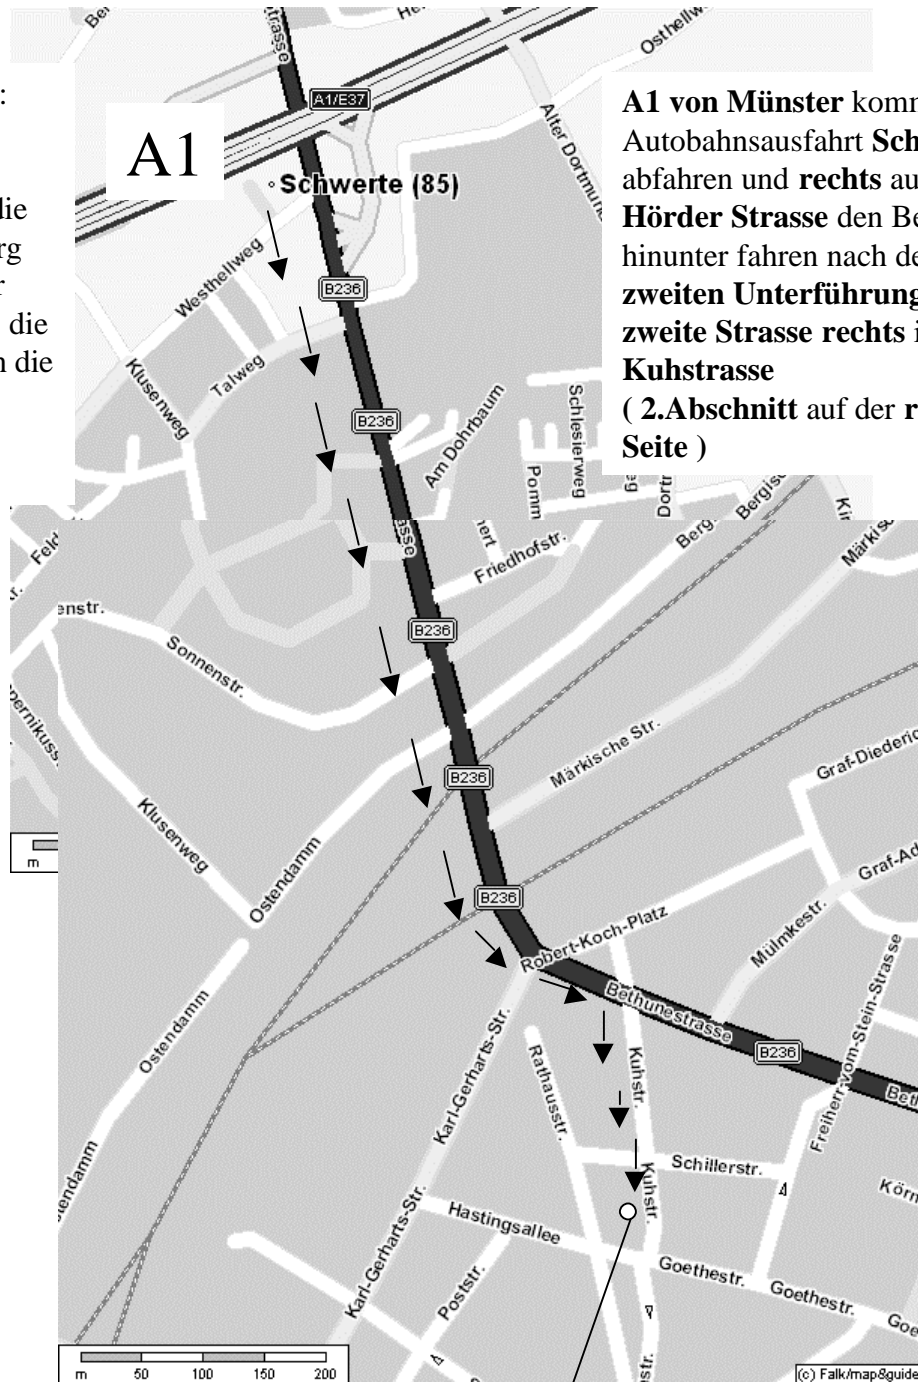

Wegbeschreibung KicoMedia

A1 von Köln kommend:
Autobahnsausfahrt
Schwerte
abfahren und **links** auf die
Hörder Strasse den Berg
hinunter fahren nach der
zweiten Unterführung, die
zweite Strasse rechts in die
Kuhstrasse
(**2.Abschnitt** auf der **rechten Seite**)

A1 von Münster kommend:
Autobahnsausfahrt **Schwerte**
abfahren und **rechts** auf die
Hörder Strasse den Berg
hinunter fahren nach der
zweiten Unterführung, die
zweite Strasse rechts in die
Kuhstrasse
(**2.Abschnitt** auf der **rechten Seite**)